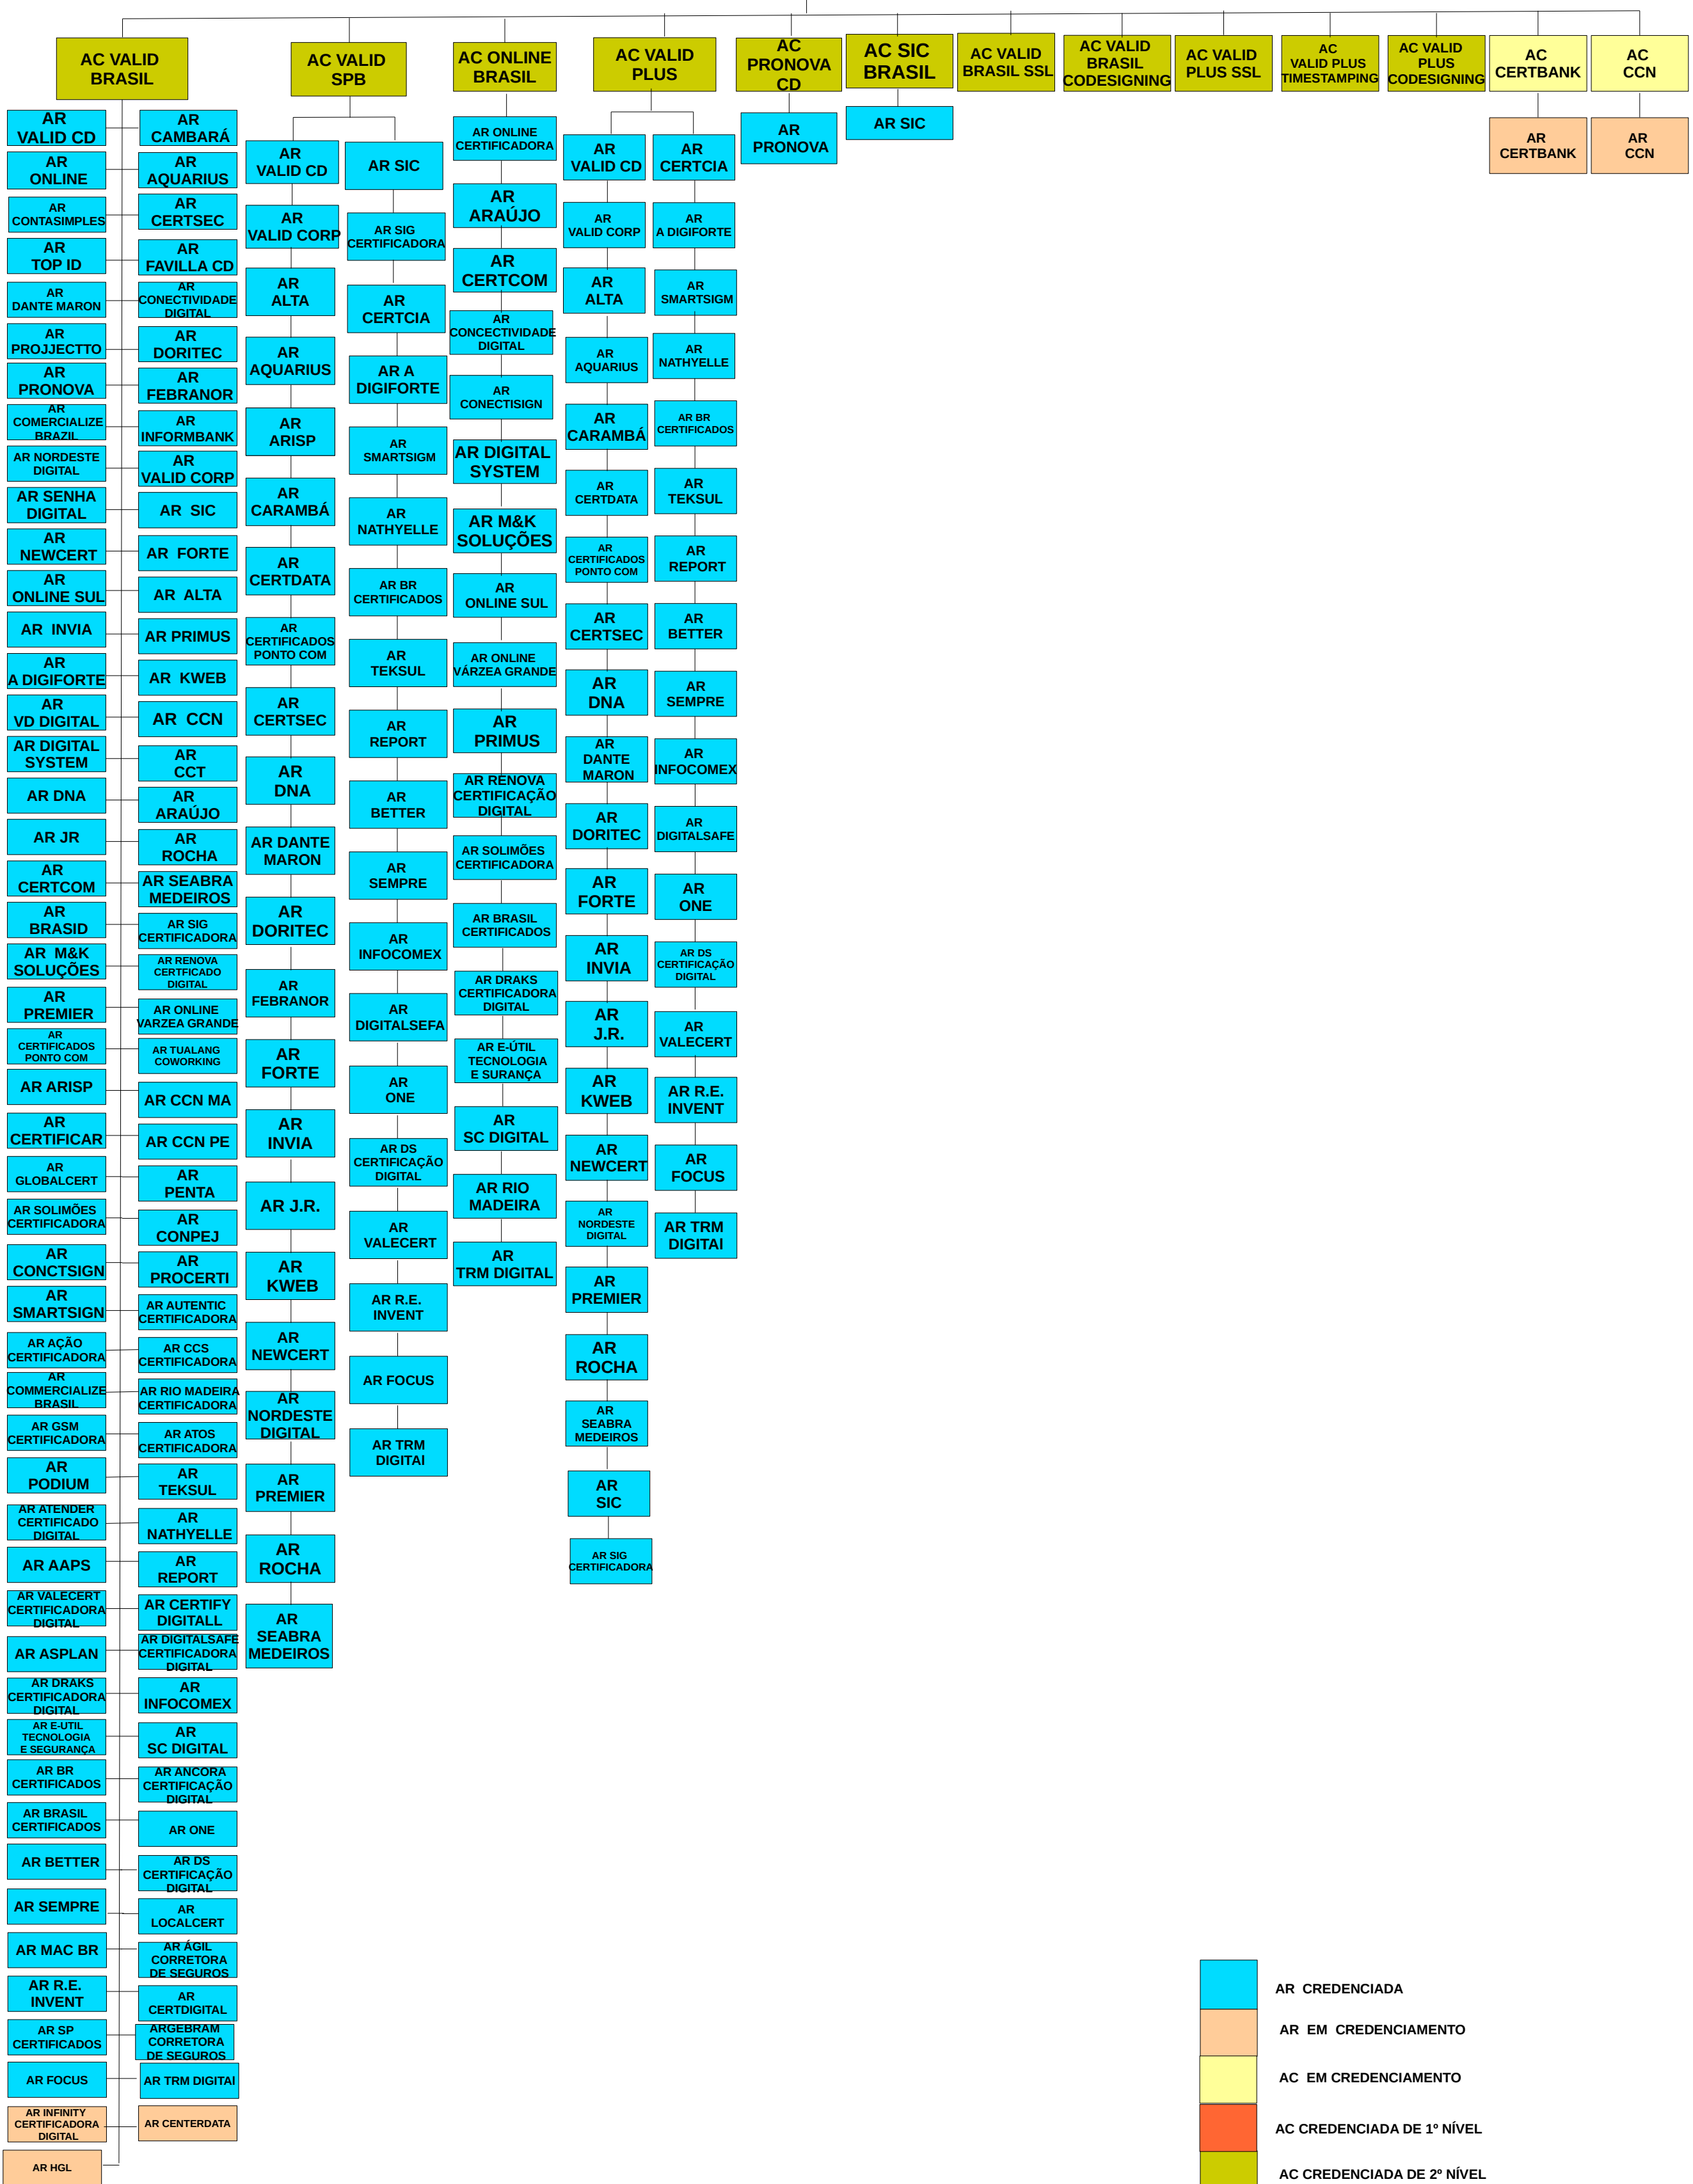

Estrutura da ICP-Brasil - AC VALID

Atualizado: 08/02/2018

ITI
Instituto Nacional de
Tecnologia da Informação

AC VALID

- AR CREDENCIADA
- AR EM CREDENCIAMENTO
- AC EM CREDENCIAMENTO
- AC CREDENCIADA DE 1º NÍVEL
- AC CREDENCIADA DE 2º NÍVEL