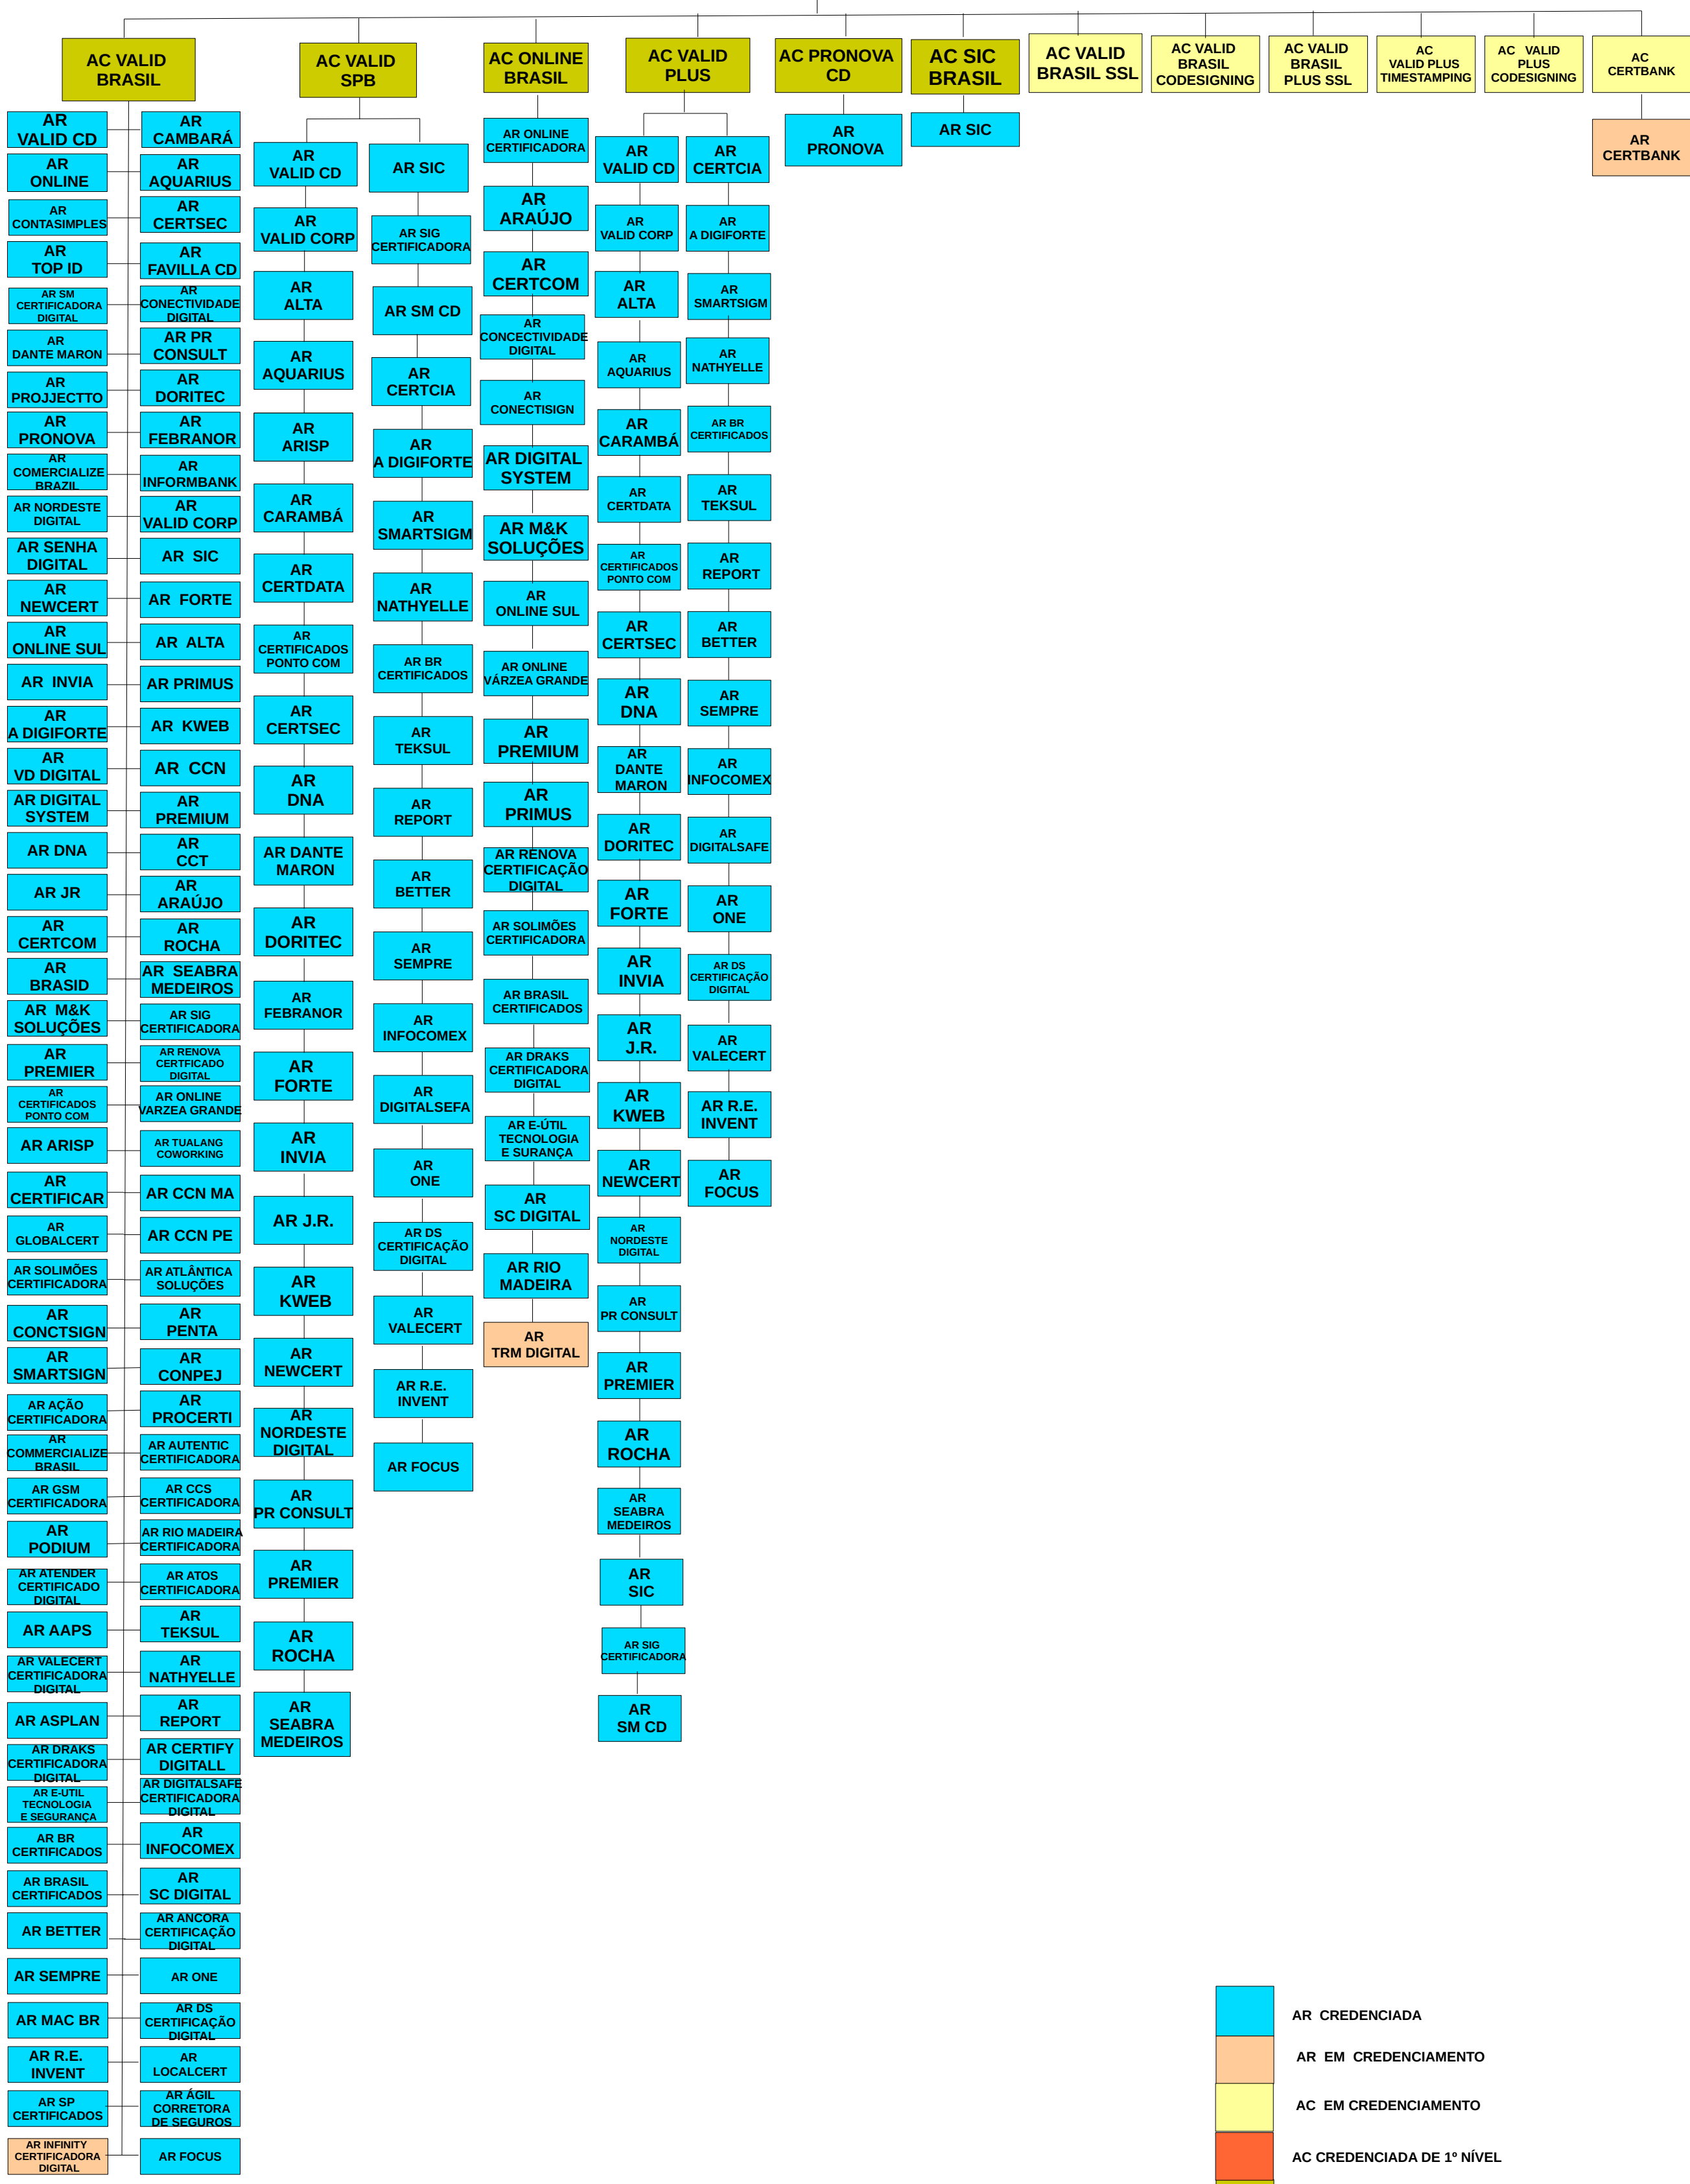

Estrutura da ICP-Brasil - AC VALID

Atualizado: 21/09/2017

ITI
Instituto Nacional de
Tecnologia da Informação

AC VALID

- AR CREDENCIADA
- AR EM CREDENCIAMENTO
- AC EM CREDENCIAMENTO
- AC CREDENCIADA DE 1º NÍVEL
- AC CREDENCIADA DE 2º NÍVEL