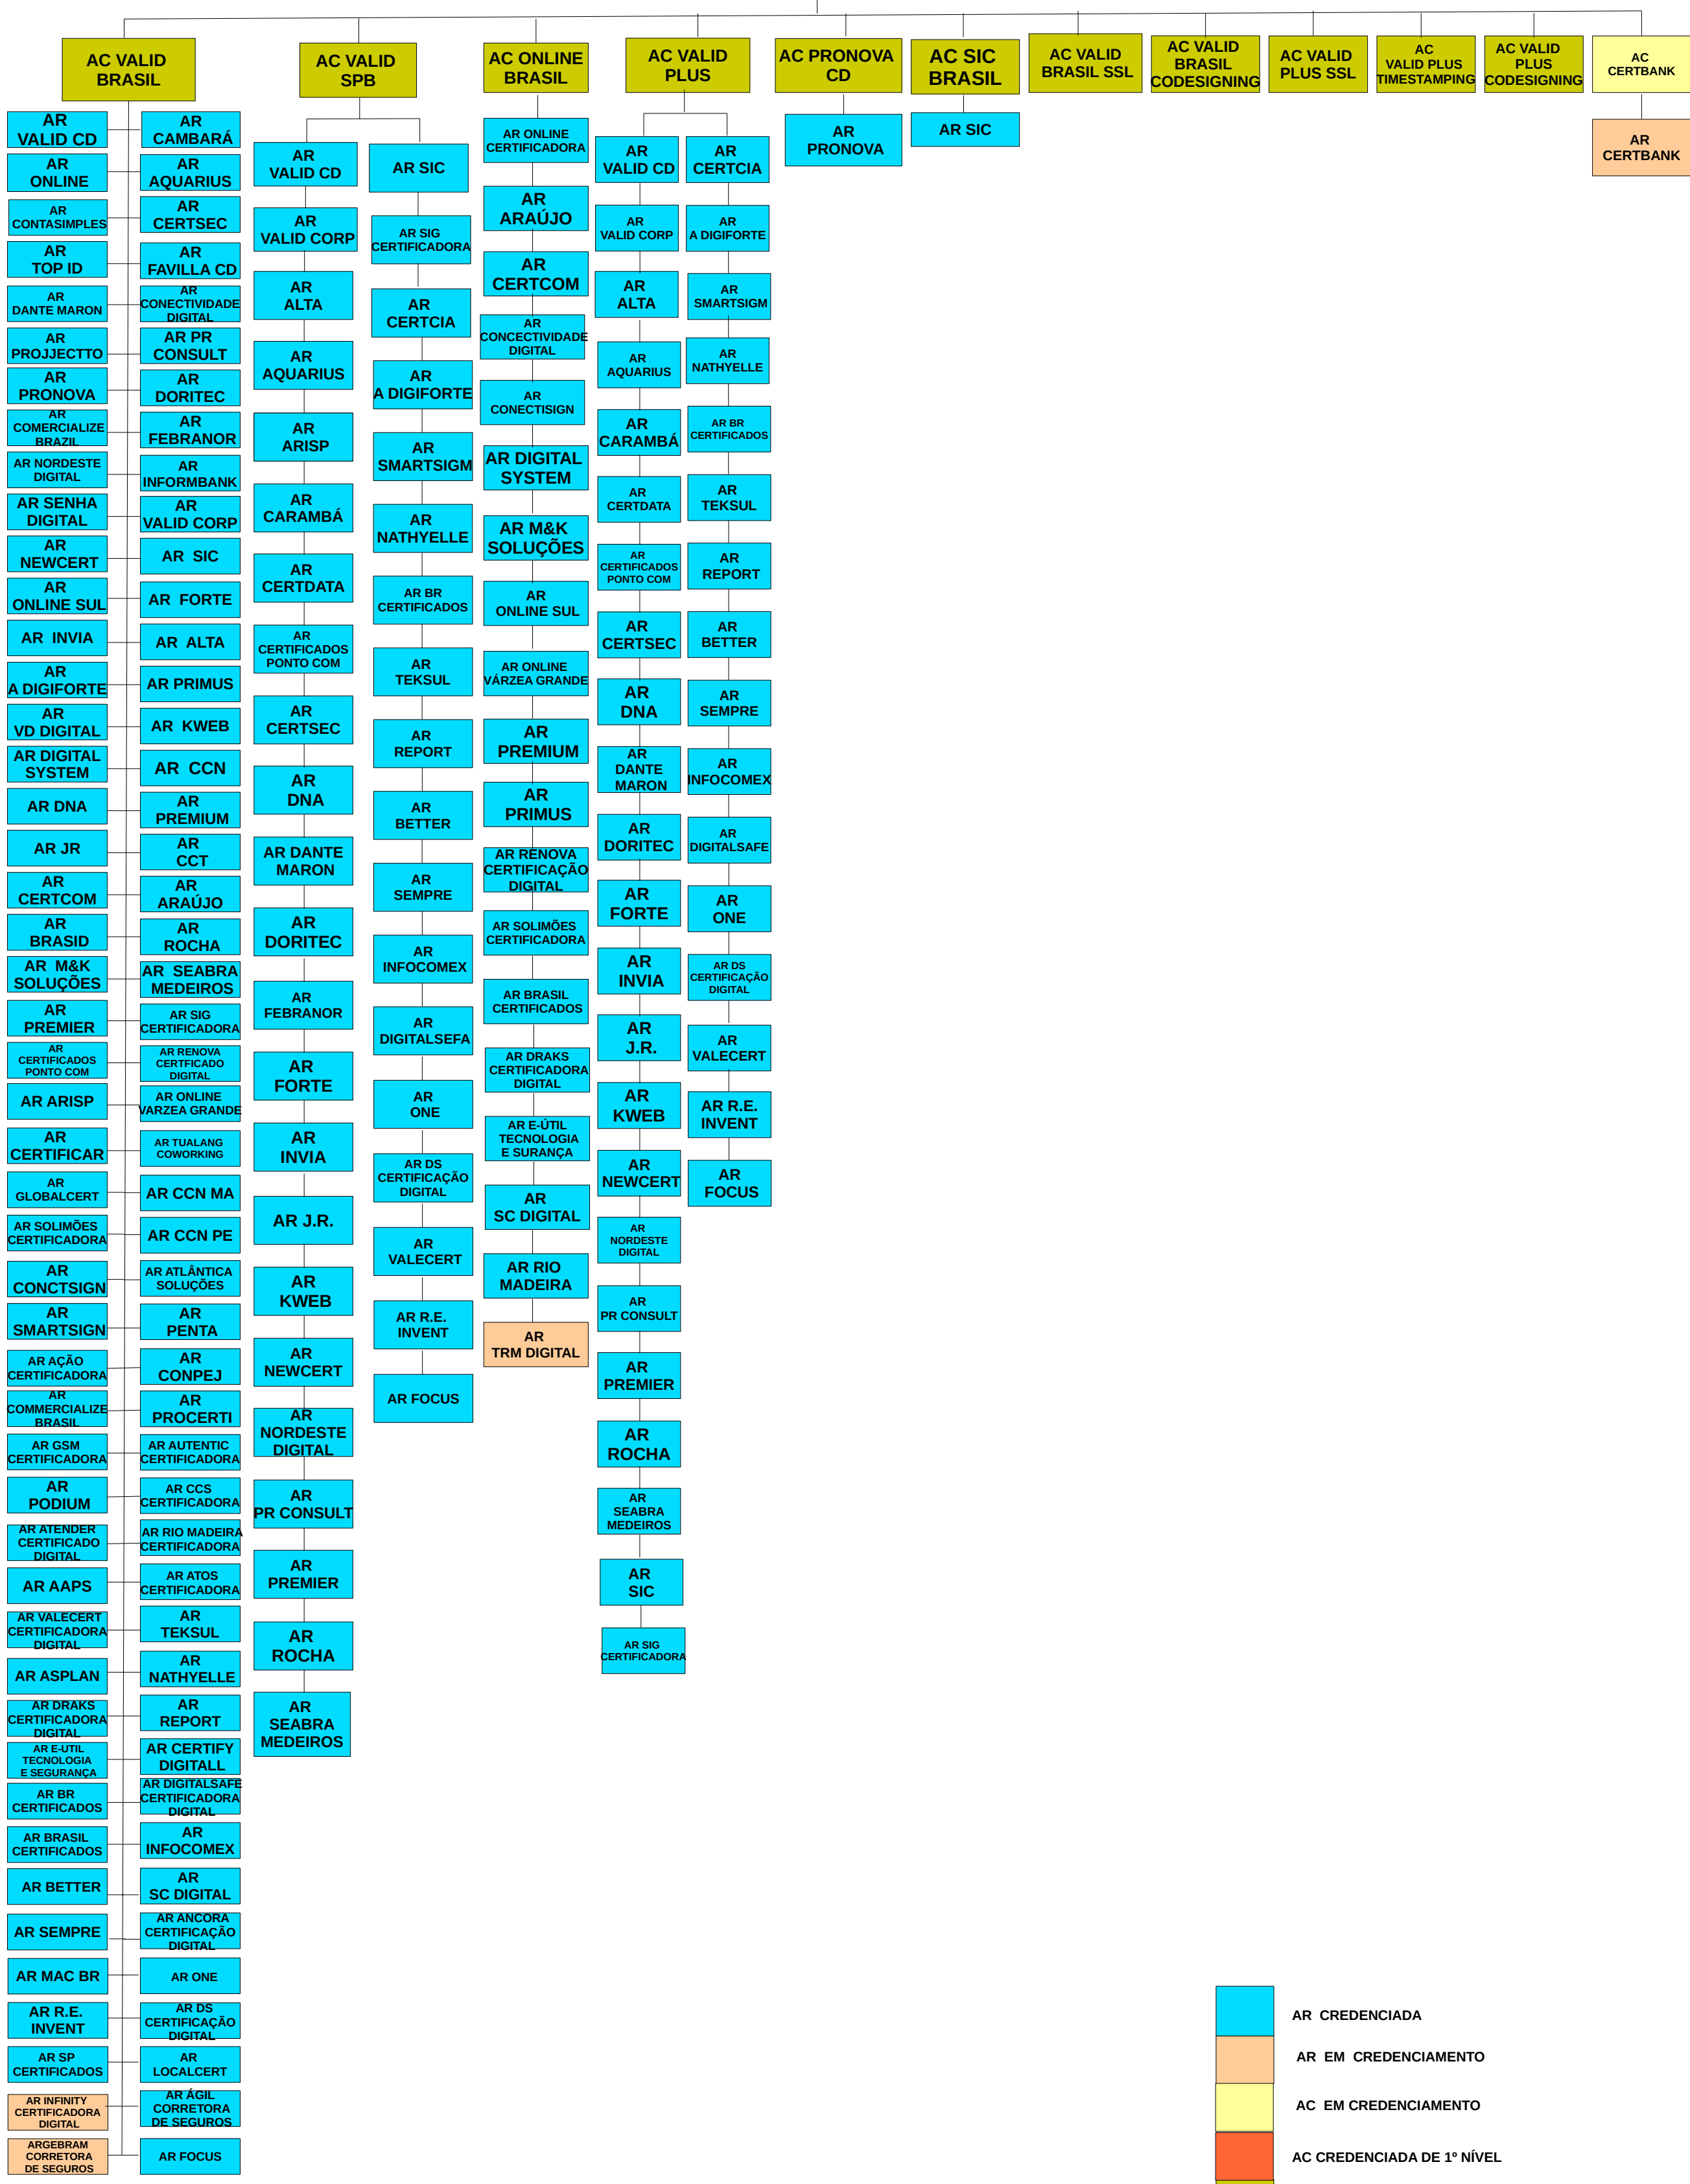

Estrutura da ICP-Brasil - AC VALID

Atualizado: 09/11/2017

ITI
Instituto Nacional de
Tecnologia da Informação

AC VALID

- AR CREDENCIADA
- AR EM CREDENCIAMENTO
- AC EM CREDENCIAMENTO
- AC CREDENCIADA DE 1º NÍVEL
- AC CREDENCIADA DE 2º NÍVEL