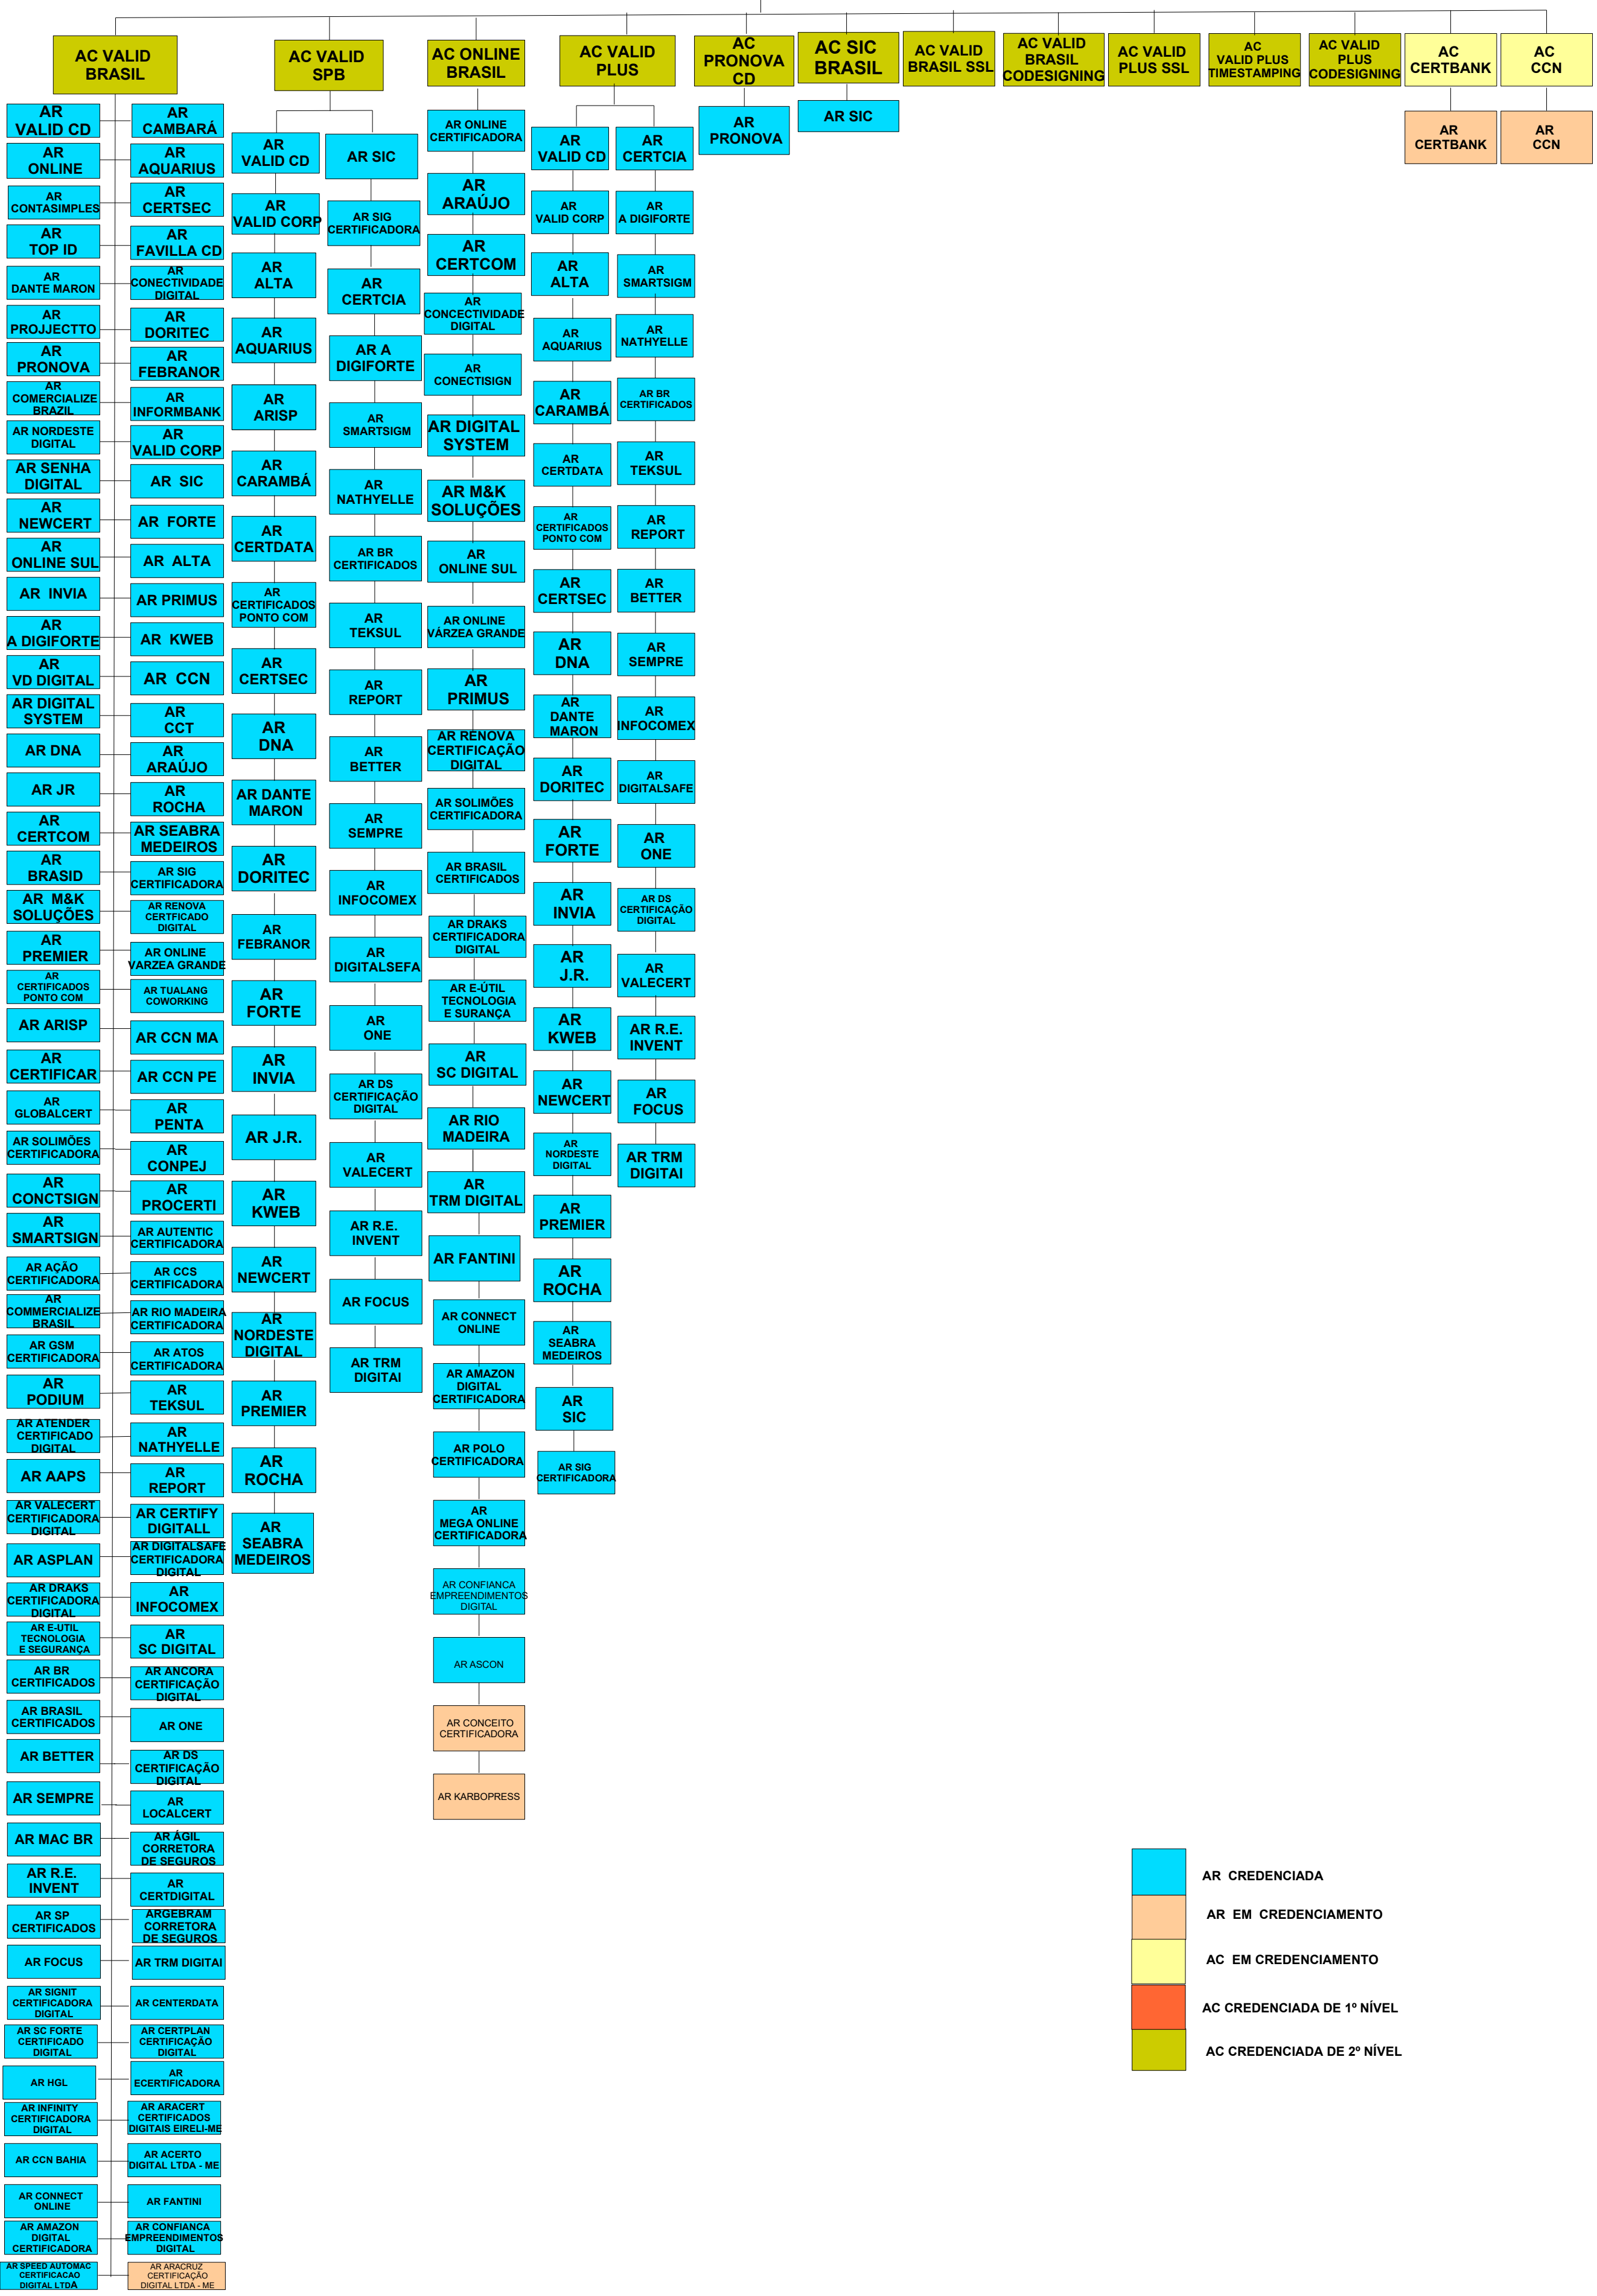

Estrutura da ICP-Brasil - AC VALID

Atualizado: 12/07/2018

ITI
Instituto Nacional de
Tecnologia da Informação

AC VALID

- AR CREDENCIADA
- AR EM CREDENCIAMENTO
- AC EM CREDENCIAMENTO
- AC CREDENCIADA DE 1º NÍVEL
- AC CREDENCIADA DE 2º NÍVEL