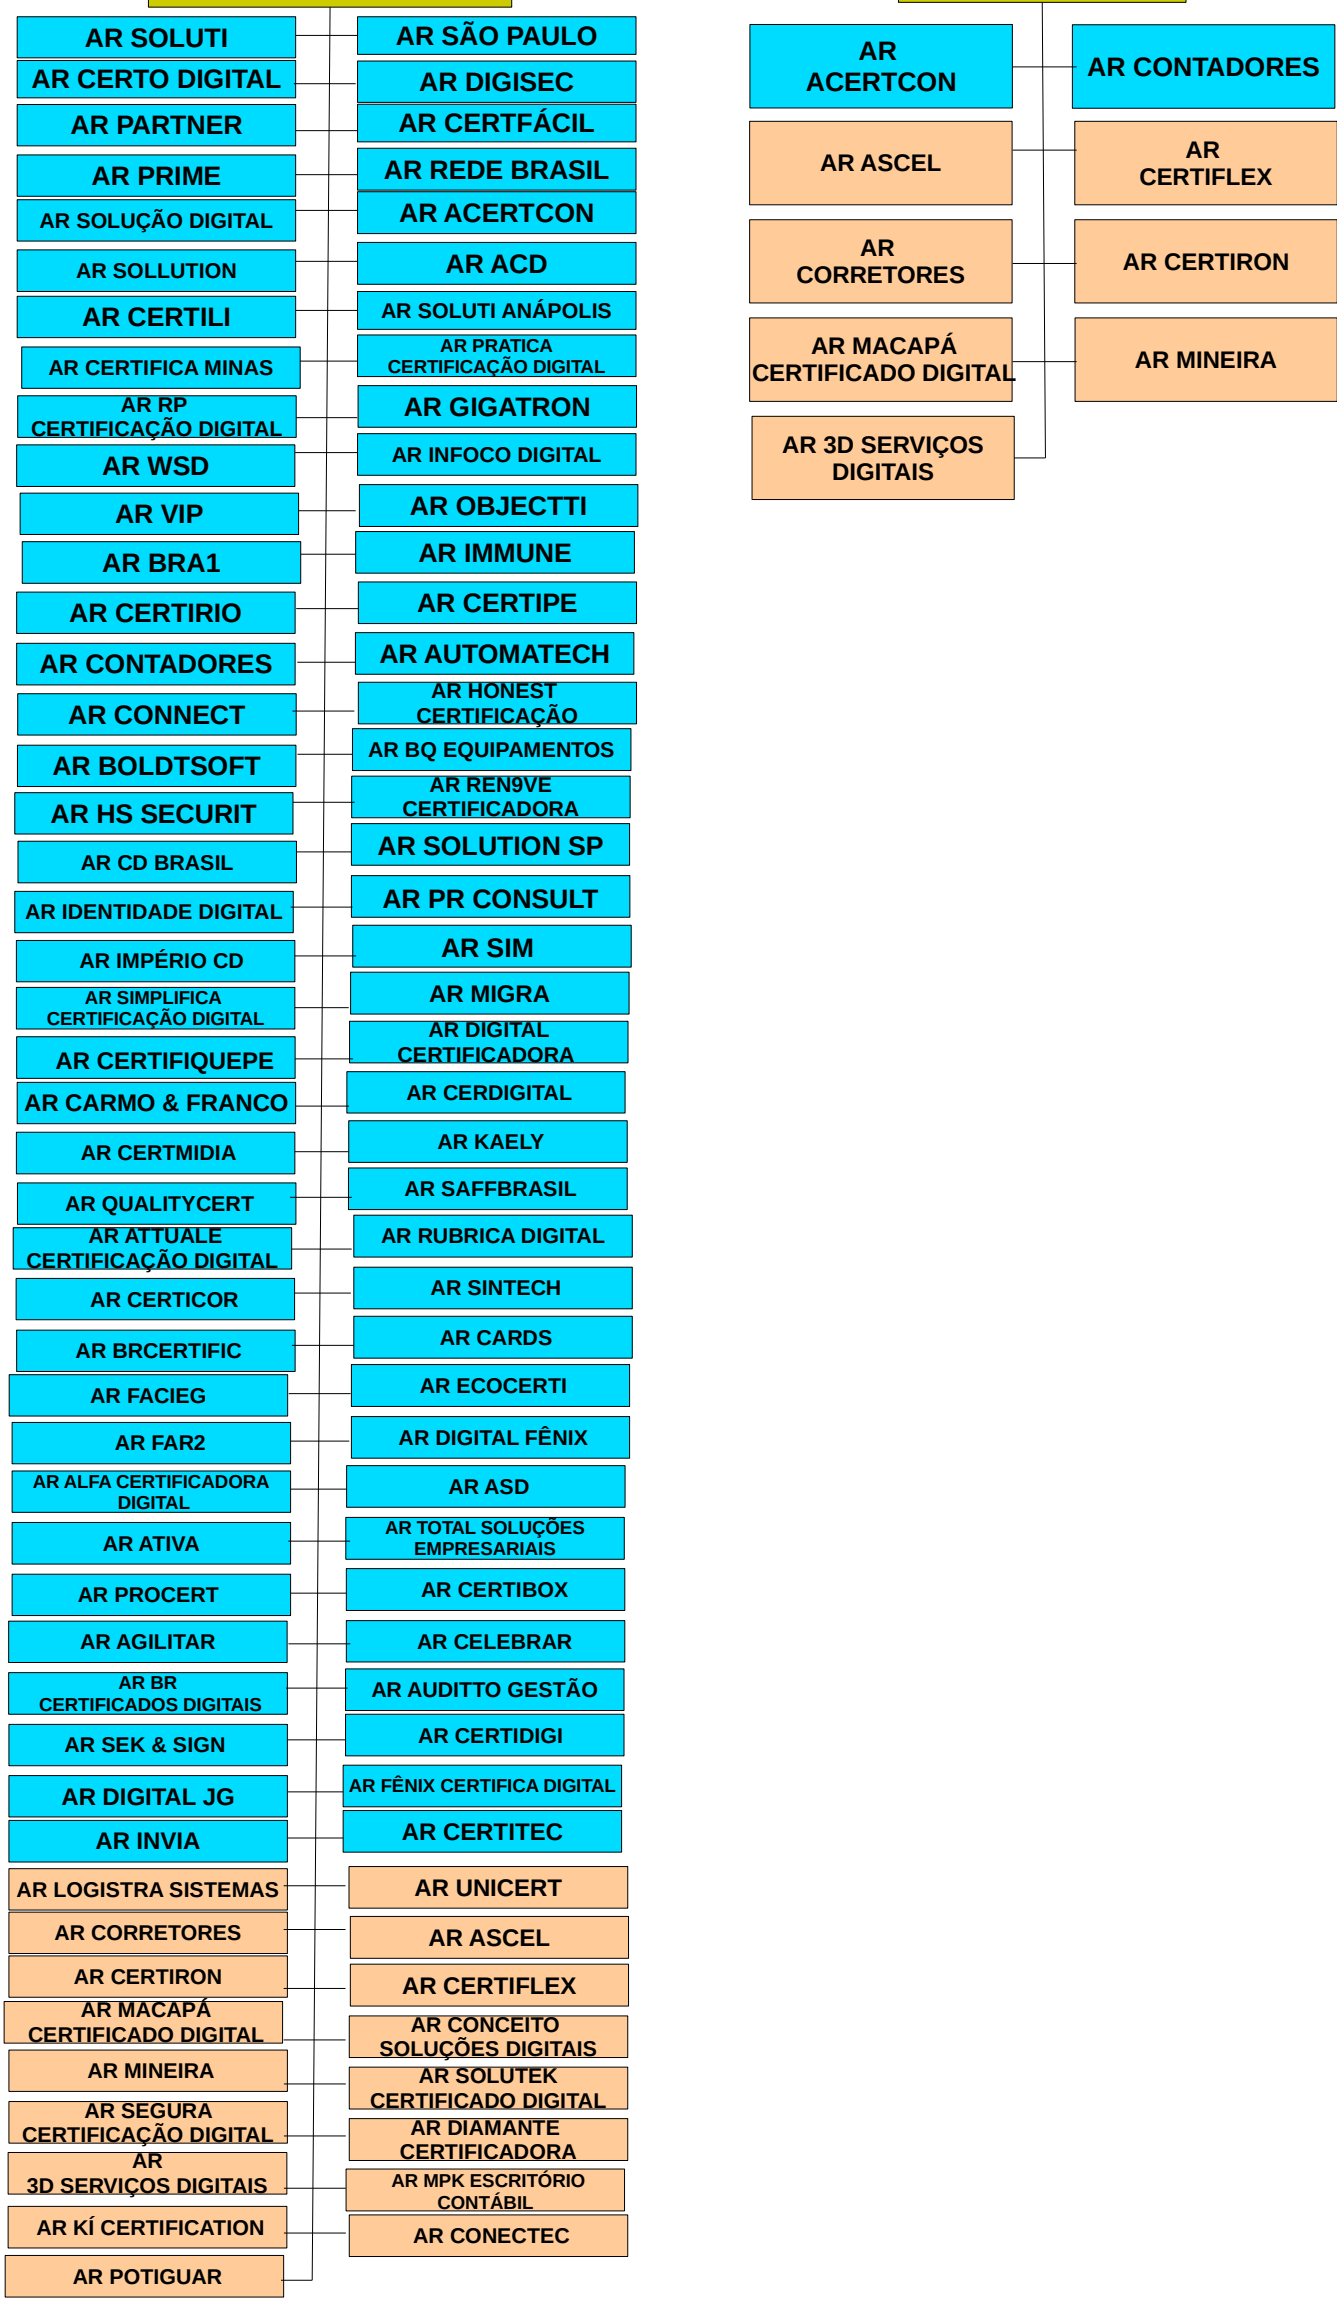

Estrutura da ICP-Brasil - AC SOLUTI

Atualizado: 21/09/2017

AC SOLUTI

AC SOLUTIL MÚLTIPLA

AC DIGITAL

- AR CREDENCIADA
- AR EM CREDENCIAMENTO
- AC EM CREDENCIAMENTO
- AC CREDENCIADA DE 1º NÍVEL
- AC CREDENCIADA DE 2º NÍVEL