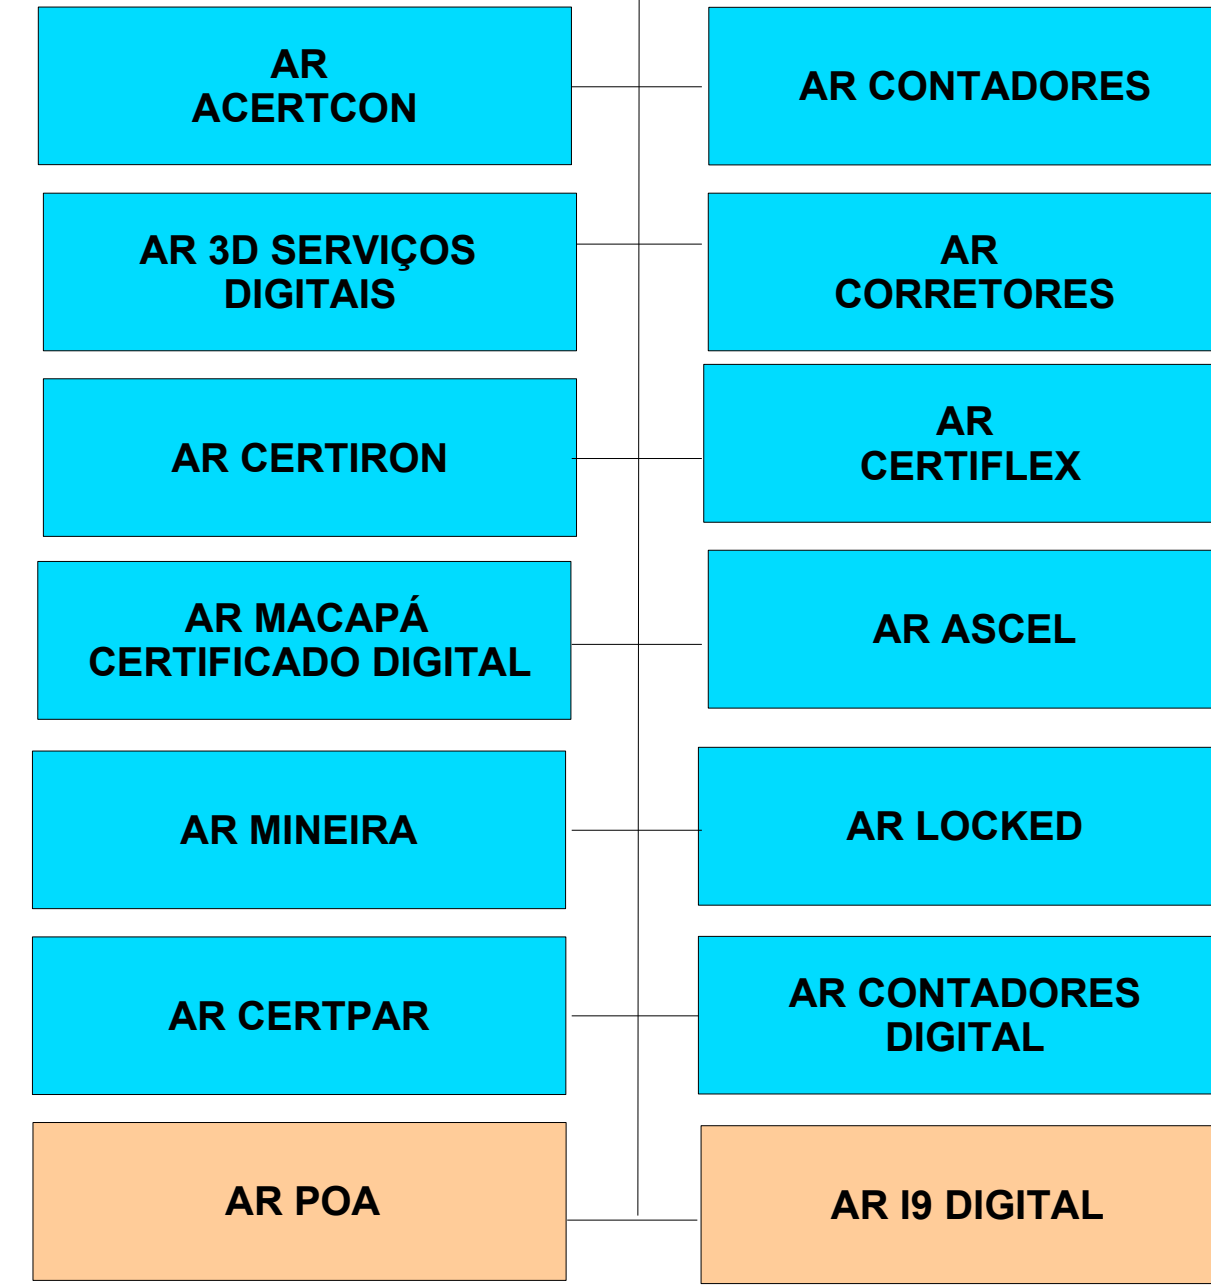

AC SOLUTI

AC SOLUTI MÚLTIPLA

AC DIGITAL

AC CERTIFICA MINAS

- AR SOLUTI
- AR SÃO PAULO
- AR CERTO DIGITAL
- AR DIGISEC
- AR PARTNER
- AR CERTFÁCIL
- AR PRIME
- AR REDE BRASIL
- AR SOLUÇÃO DIGITAL
- AR ACERTCON
- AR SOLLUTION
- AR ACD
- AR CERTILI
- AR CERTIFICA ANÁPOLIS
- AR CERTIFICA MINAS
- AR PRÁTICA CERTIFICAÇÃO DIGITAL
- AR RP CERTIFICAÇÃO DIGITAL
- AR GIGATRON
- AR WSD
- AR INFOCO DIGITAL
- AR VIP
- AR OBJECTTI
- AR BRA1
- AR IMMUNE
- AR CERTIRIO
- AR CERTIPE
- AR CONTADORES
- AR AUTOMATECH
- AR CONNECT
- AR B4SIGN
- AR BOLDSOFT
- AR BQ EQUIPAMENTOS
- AR H3 SECURIT
- AR RENWVE CERTIFICADORA
- AR CD BRASIL
- AR SOLUTION SP
- AR IDENTIDADE DIGITAL
- AR PR CONSULT
- AR IMPÉRIO CD
- AR SIM
- AR SIMPLIFICA CERTIFICAÇÃO DIGITAL
- AR MIGRA
- AR CERTIFIQUEPE
- AR DIGITAL CERTIFICADORA
- AR CARMO & FRANCO
- AR KAELY
- AR CERTMIDIA
- AR SAFFBRASIL
- AR QUALITYCERT
- AR RUBRICA DIGITAL
- AR ATTUALE CERTIFICAÇÃO DIGITAL
- AR SINTECH
- AR CERTICOR
- AR CARDS
- AR BRCERTIFIC
- AR ECOCERTI
- AR FACIEG
- AR DIGITAL FÊNIX
- AR FAR2
- AR ASD
- AR ALFA CERTIFICADORA DIGITAL
- AR TOTAL SOLUÇÕES EMPRESARIAIS
- AR ATIVA
- AR CERTIBOX
- AR PROCERT
- AR CELEBRAR
- AR AGILITAR
- AR AUDITTO GESTÃO
- AR BR CERTIFICADOS DIGITAIS
- AR CERTIDIGI
- AR SEK & SIGN
- AR FÊNIX CERTIFICA DIGITAL
- AR DIGITAL JG
- AR CERTITEC
- AR INVIA
- AR CORRETORES
- AR 3D SERVIÇOS DIGITAIS
- AR SEGURA CERTIFICAÇÃO DIGITAL
- AR CERTIRON
- AR CERTIFLEX
- AR UNICERT
- AR MACAPÁ CERTIFICADO DIGITAL
- AR CONECTEC
- AR CONCEPTO SOLUÇÕES DIGITAIS
- AR ASCEL
- AR SOLUTEK CERTIFICADO DIGITAL
- AR LOGISTRA SISTEMAS
- AR FLEXCERT CERTIFICAÇÃO DIGITAL
- AR DIAMANTE CERTIFICADORA
- AR KI CERTIFICATION
- AR MINEIRA
- AR FAST CERTIFICADORA NACIONAL
- AR LOCKED
- AR GRANDES LAGOS
- AR PRISMINAS
- AR PRONOVA
- AR POTIGUAR
- AR SOLID
- AR PRIMECERT CERTIFICADOS DIGITAIS
- AR META CERTIFICADO DIGITAL
- AR SMART BRASIL LTDA - ME
- AR CERTIFICAMINAS FORTALEZA
- AR FEDERAL
- AR CONTADORES DIGITAL
- AR MUITO MAXIMO CERTIFICADORA DIGITAL
- AR CERTIFIC CERTIFICAÇÃO DIGITAL
- AR CERTPREMIUM
- AR CERTPAR
- AR REDE BRASIL RP
- AR MINAS CERTIFICAÇÃO DIGITAL
- AR CDBR CERTIFICADORA
- AR TEK CERTIFICAÇÃO DIGITAL
- AR TERRA CERTIFICADORA
- AR SOLICERT CERTIFICACAO DIGITAL
- AR ARPOP
- AR E-CONNECT
- AR ID BRASIL DIGITAL
- AR CERTGOLD
- AR E-CONNECT
- AR SMART BRASIL LTDA ME
- AR CERTIFICADO DIGITAL BLUMENAU
- AR OBJETIVA SOFTWARE E FRANQUIAS
- AR R2 TECNOLOGIA EM GESTÃO
- AR G. R. C. A. - INFO
- AR ACCM CERTIFICADORA DIGITAL
- AR B CERTIFICACAO DIGITAL SERVICOS LTDA ME
- AR MPK ESCRITÓRIO CONTÁBIL
- AR STAFF CERTIFICAÇÃO DIGITAL
- AR FACILITE
- AR CONNECT CERTIFICAÇÃO DIGITAL
- AR ROMA CERTIFICAÇÃO DIGITAL
- AR I9 DIGITAL
- AR SALVADOR
- AR SUBLIME CERTIFICAÇÃO DIGITAL
- AR BS CERTIFICADO DIGITAL
- AR CEI INFORMÁTICA
- AR EMBRACED
- AR EFICAZ CERTIFICAÇÃO DIGITAL
- AR GARANTIA CERTIFICAÇÃO DIGITAL
- AR REAL SOLUÇÕES DIGITAIS
- AR MAX CERTIFICADORA E TECNOLOGIA
- AR CERTIPE
- AR SIGNA SAFE
- AR EXCLUSIVA CERTIFICAÇÃO DIGITAL
- AR CERTCWB
- AR CONEXÃO CERTIFICAÇÃO DIGITAL
- AR POLICERT
- AR RM CERTIFICA DOS DIGITAIS
- AR IMA
- AR INTERMID CERTIFICAÇÃO DIGITAL
- AR GPS CERTIFICAÇÃO DIGITAL
- AR DOMYNUS
- AR PLATAFORMA SOLUÇÕES
- AR PLENA TECNOLOGIA